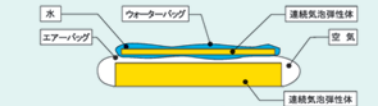

頭がのせられていない状態の図

頭部を上から見た図

頭をのせると、エアータグは内部の空気が身体のないところに移動してふくらむ形状になります。これによりエアータグの上部の水の層には高低差ができ、大きな浮力を生じます。