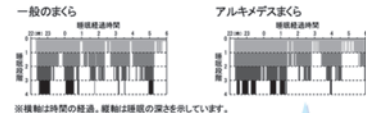

## 日本・米国で認められた 流体安眠まくら『アルキメデス』

その寝つきのよさと質の高い安眠効果の実証

横浜国立大学 大学院環境情報学府・  
日本睡眠環境研究所共同実験

アルキメデスの安眠効果実証のため、被験者4人を対象に、睡眠生理実験に取り組みました。約1か月間、睡眠中の脳波・眼球運動・心拍数・体内温度・抹消皮膚温度などを測定し、一般のまくらとの比較をおこないました。

横浜国立大学

### 就寝後の脳波測定

**実験の  
実証結果** アルキメデスの方が  
・寝つきがよい(深い睡眠に達するまでの時間が短い)  
・短時間の睡眠でも質の高い睡眠が多く取れる